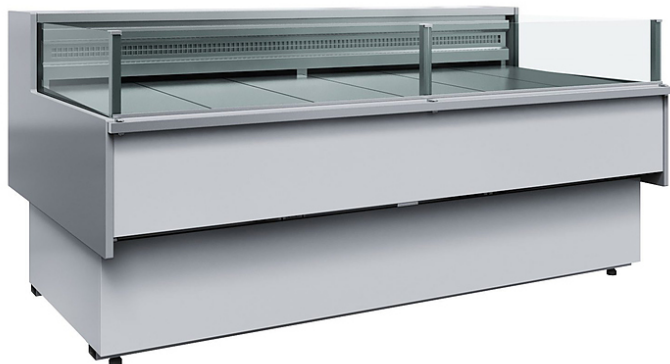

Коммерческое предложение от 14.04.2025

Наименование товара: Витрина холодильная Carboma GC110 SM 2,0-2 0011-9006 (статика, с боковинами)

Ссылка на товар: https://prom-katalog.ru/catalog/prilavki/carboma_gc110_sm_2_0_2_0011_9006

Характеристики

Тип	среднетемпературная
Охлаждение	статическое
Температурный режим	от 2 до 6 °С
Применение	общего назначения, охлажденное мясо, охлажденная рыба
Холодильный агрегат	встроенный
Напряжение	220 В
Потребляемая мощность	0.4375 кВт
Ширина	1915 мм
Глубина	1100 мм
Высота	от 870 до 905 мм
Вес (без упаковки)	185 кг
Страна производства	Россия