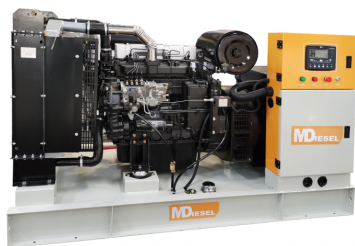

Описание товара Дизельный генератор

MitsuDiesel МД АД-50С-Т400-1РМ29

Характеристики

Мощность номинальная	50 кВт (62.5 кВА)
Мощность максимальная	55 кВт (68.8 кВА)
Коэффициент мощности	0.8 cos φ
Напряжение	230/400 В
Исполнение	открытое
Пуск	электростартер
Степень автоматизации	1 - ручной пуск
Ток	90 А
Модель	MitsuDiesel МД АД-50С-Т400-1РМ29
Производитель двигателя	Mitsudiesel
Модель двигателя	MD Diesel MDN 56 4LT
Расположение цилиндров	Рядное
Количество цилиндров	4
Система охлаждения	жидкостная
Частота вращения двигателя	1500 об/мин
Топливо	дизель
Объем топливного бака	120 л
Расход топлива при 75% нагрузке	10 л/ч
Датчик уровня топлива	да
Число фаз	3

Производитель генератора	Mitsudiesel
Модель генератора	MD-SA-50 (A)
Частота	50 Гц
Тип генератора	Синхронный
Серия	MD Reserve
Масса	773 кг
Длина	1750 мм
Ширина	800 мм
Высота	1200 мм
Страна происхождения	Китай
Гарантия	24 месяца
Бренд	MitsuDiesel