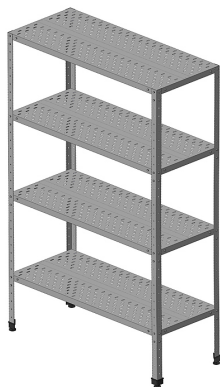

Описание товара Стеллаж кухонный ITERMA

СТК-П-Э-9/4

Описание

Стеллаж кухонный ITERMA СТК-П-Э-9/4 от компании Пром-Каталог.Ру

Характеристики

Тип полок	перфорированные
Количество полок	4
Максимальная загрузка на полку	50 кг
Материал каркаса	оцинкованная сталь
Материал полок	нерж. сталь
Ширина	900 мм
Глубина	400 мм
Высота	1850 мм
Вес (без упаковки)	32 кг
Страна производства	Россия