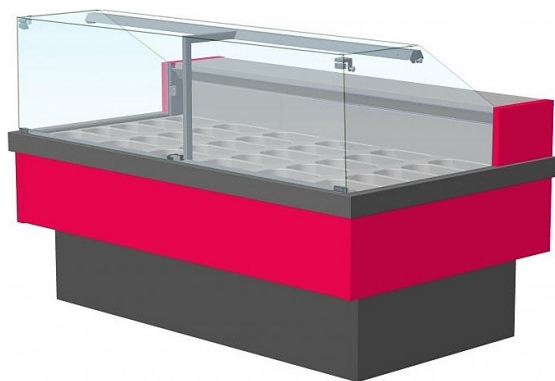

# Описание товара Витрина тепловая ENTECO

## MASTER НЕМИГА CUBE ПСП 180 ВВ(Т)

### Характеристики

Установка	напольная
Назначение	для готовых блюд, для выпечки
Количество уровней	1
Объем	220 л
Температурный режим	60 °С
Напряжение	220 В
Ширина	1800 мм
Глубина	1130 мм
Высота	1210 мм
Страна производства	Беларусь