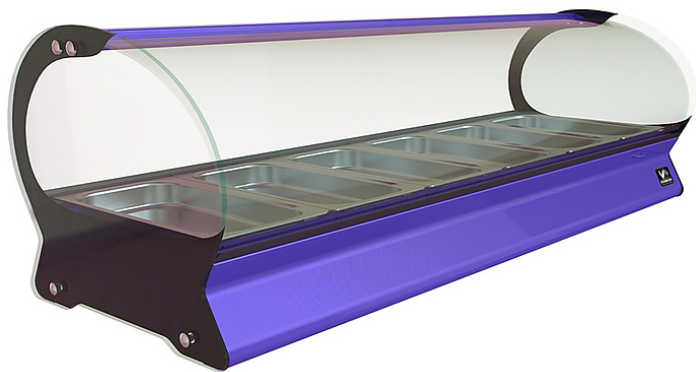

Описание товара Витрина тепловая Кобор SE-6H фиолетовая

Характеристики

Установка	настольная
Температурный режим	от 30 до 80 °С
Гастронормированная	+
Напряжение	220 В
Мощность	1.5 кВт
Ширина	1100 мм
Глубина	395 мм
Высота	360 мм
Вес (без упаковки)	32 кг
Страна производства	Россия