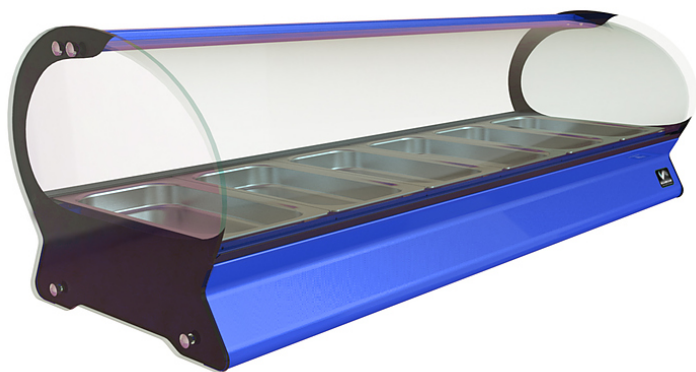

## Коммерческое предложение от 13.04.2025

Наименование товара: Витрина тепловая Кобор SE-5H синяя

Ссылка на товар: [https://prom-katalog.ru/catalog/vitriiny-teplovye/\\_se\\_5h\\_-160758605](https://prom-katalog.ru/catalog/vitriiny-teplovye/_se_5h_-160758605)

### Характеристики

Установка	настольная
Температурный режим	от 30 до 80 °С
Гастронормированная	+
Напряжение	220 В
Мощность	1 кВт
Ширина	925 мм
Глубина	395 мм
Высота	360 мм
Вес (без упаковки)	28 кг
Страна производства	Россия