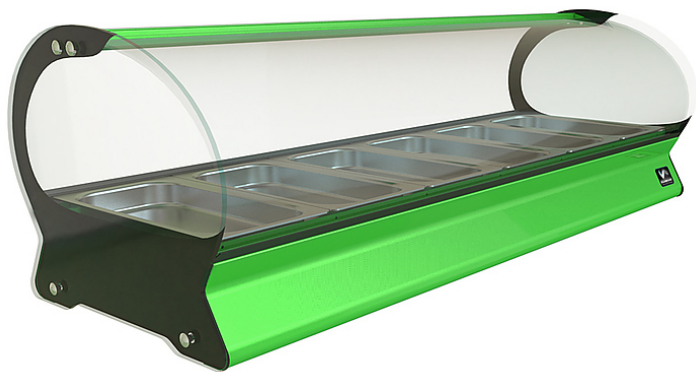

Описание товара Витрина тепловая Кобор SE-5H

зеленая

Характеристики

Установка	настольная
Температурный режим	от 30 до 80 °С
Гастронормированная	+
Напряжение	220 В
Мощность	1 кВт
Ширина	925 мм
Глубина	395 мм
Высота	360 мм
Вес (без упаковки)	28 кг
Страна производства	Россия