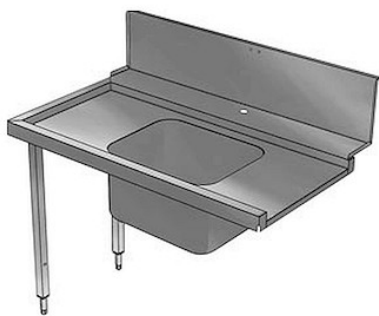

Описание товара Стол для грязной посуды

Electrolux BHRPT6B12L 865327

Описание

- Стол для грязной посуды Electrolux BHRPT6B12L 865327 крепится к посудомоечной машине и обеспечивает дополнительное удобство, выполняя роль вспомогательной поверхности. Размер ванны 600*500*300. Ванна расположена по центру.

Характеристики

Тип стола	Стол с ванной моечной
Регулируемые ножки	есть
Высота, мм	1170 мм
Длина, мм	1200 мм
Ширина, мм	735 мм

Информация на сайте prom-katalog.ru носит справочный характер и не является публичной офертой, определяемой ст. 437 ГК РФ.