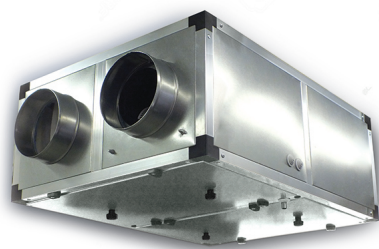

Описание товара Приточно-вытяжная вентиляционная установка Эльф ЭКО 700 Турбо с догревом ЭК

Описание

Приточно-вытяжная вентиляционная установка Эльф ЭКО 700 Турбо с догревом ЭК от компании Пром-Каталог.Ру

Характеристики

Страна	Россия
Производитель	Россия
Поток воздуха м3 ч	1000
Мах мощность, кВт	4,43
Мах рабочий ток, А	2
Тип нагревателя	Электрический
Рекуперация	Есть
Тип рекуператора	Пластинчатый
Мах КПД рекуператора,%	70
Класс защиты	IP20
Управление	Электронное
Фильтры	G4/A7
Уровень шума (приток), дБа	38
Питание, В	220 В

Габариты (ВхШхГ), мм	365x940x710
Высота, см	36,5
Ширина, см	94
Глубина, см	71
Вес, кг	43
Гарантия	1 год

Информация на сайте prom-katalog.ru носит справочный характер и не является публичной офертой, определяемой ст. 437 ГК РФ.