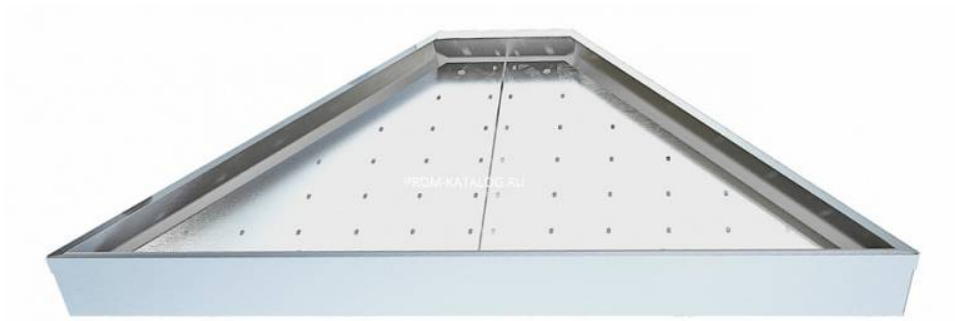

# Описание товара Витрина для рыбы Техно-ТТ

## СПП-61 (угол внутренний 45 гр.)

### Описание

- Витрина для рыбы Техно-тт СПП-61 представляет собой поворотную вставку, назначение которой — объединять между собой части стола “рыба на льду”.
- Выполняет функцию соединительного элемента стола, экспозиционного стенда и места хранения (кратковременного) рыбы/морепродуктов.
- Конструкция с бортами, параметры наружного либо внутреннего угла — 45 градусов.
- Преимущества использования СПП-61: возможность рационально использовать полезное пространство торгового зала; стойкость к влаге (сталь нержавеющей, используется марка AISI 304); гарантия надежного соединения двух ванн для льда; большая вместительность.

### Характеристики

Вес, кг	30 кг
Рабочие температуры	-1...+3 °С
Страна	Россия
Способ установки	встраиваемый
Тип агрегата	Без агрегата
Марка стали	AISI 304
Материал корпуса	нержавеющая сталь
Полезный объем	0,23 м3
Высота, мм	160 мм
Длина, мм	900 мм
Ширина, мм	800 мм